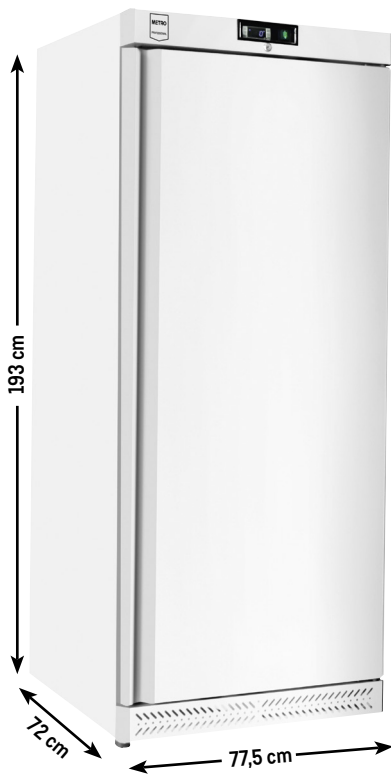

Glastür-Umluft-Kühlschrank GSC2350B ^{18) 20)}

- Temperaturbereich: 2 °C bis 8 °C
- LED-Innenbeleuchtung
- Art.-Nr.: 303042

statt bisher € 535,49

ANGEBOT

nur **329,99*** (392,69)